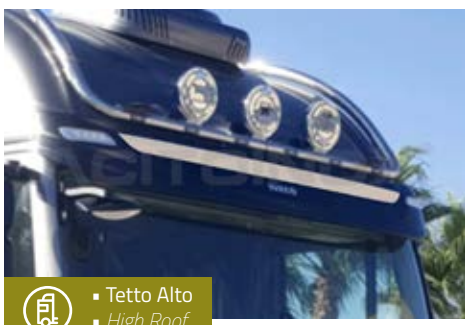

▪ Tetto Alto
▪ High Roof

Art. 072IHWL

FASCIA PARASOLE - LARGA

Tipologia: applicazione
Materiale: acciaio inox super-mirror (AISI 304)
Pezzi: 2
Include: bi-adesivo.
Personalizzabile: con intaglio o satinatura

SUNVISOR APPLICATION - LARGE

Type: application
Material: super-mirror Stainless Steel (AISI 304)
Piece: 2
Included: double-Adhesive
Customizable: with carving or satin finish

NOTA: Articolo compatibile solo con CABINA Tetto Alto.

NOTE: item only compatible with CABIN High Roof.