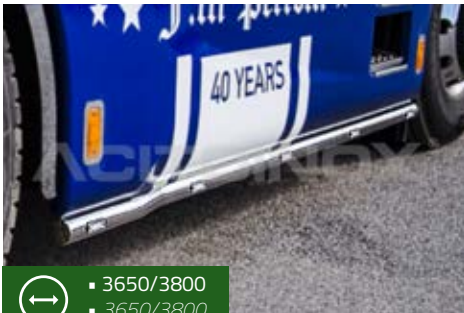

- 3650/3800
- 3650/3800

Art. 063IHWE6DX

TUBO CARENA DESTRO 60

Tipologia: Barra da Ø 60mm
Materiale: Acciaio inox super-mirror (AISI 304)
Pezzi: 1
Include: Staffe e bulloni
Personalizzabile: con LED

NOTE: Specificare la tipologia di PASSO del veicolo.

CENTRAL BAR WITH LICENSE PLATE HOLDER 60

Type: Bar Ø 60mm
Material: super-mirror Stainless Steel (AISI 304)
Piece: 1
Included: Brackets & bolts
Customizable: with LED

NOTE: Specify the WHEEL BASE type.