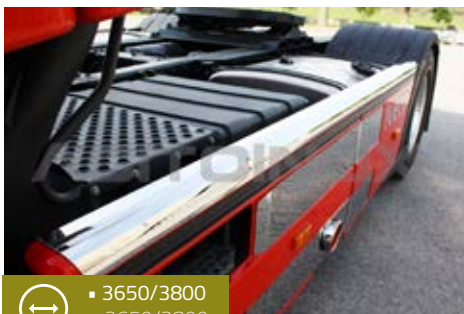

Art. 012I

COPPIA COPRI CARENA

Tipologia: Applicazione
Materiale: Acciaio inox super-mirror (AISI 304)
Pezzi: 2
Include: Bi-adesivo e rivetti
Personalizzabile:

CORNER BUMPER BAR 60

Type: Bar Ø 60mm
Material: super-mirror Stainless Steel (AISI 304)
Piece: 2
Included: Double-adhesive and rivets
Customizable:

NOTA: Specificare la tipologia di PASSO

NOTE: Specify the type of STEP