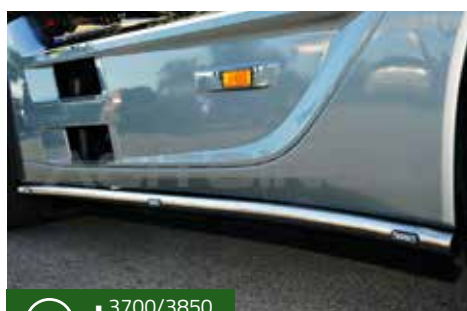

- 3700/3850
- 3700/3850

Art.006MC12SXAC

TUBO CARENA DESTRO

Modello: Mercedes Acrtos MP4 2012
Tipologia: barra da Ø 60mm
Materiale: acciaio inox su per-mirror (AISI 304)
Pezzi: 1
Include: staffe per il fissaggio
Personalizzabile: con 5 LED bianchi

NOTA: specificare la tipologia di passo del veicolo.

SIDE BAR 60 RIGHT SIDE

Model: Mercedes Acrtos MP4 2012
Type: bar Ø 60mm
Material: super-mirror Stainless Steel (AISI 304)
Piece: 1
Included: brackets
Customizable: with 5 white lights

NOTE: specify the wheel base type